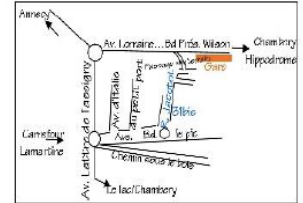

31 bis rue Jacotot  
73100 AIX LES BAINS  
**06 15 43 38 39**  
[espaceaurore@gmail.com](mailto:espaceaurore@gmail.com)  
<https://espaceaurore-aixlesbains.com/>

**ESPACE AURORE**